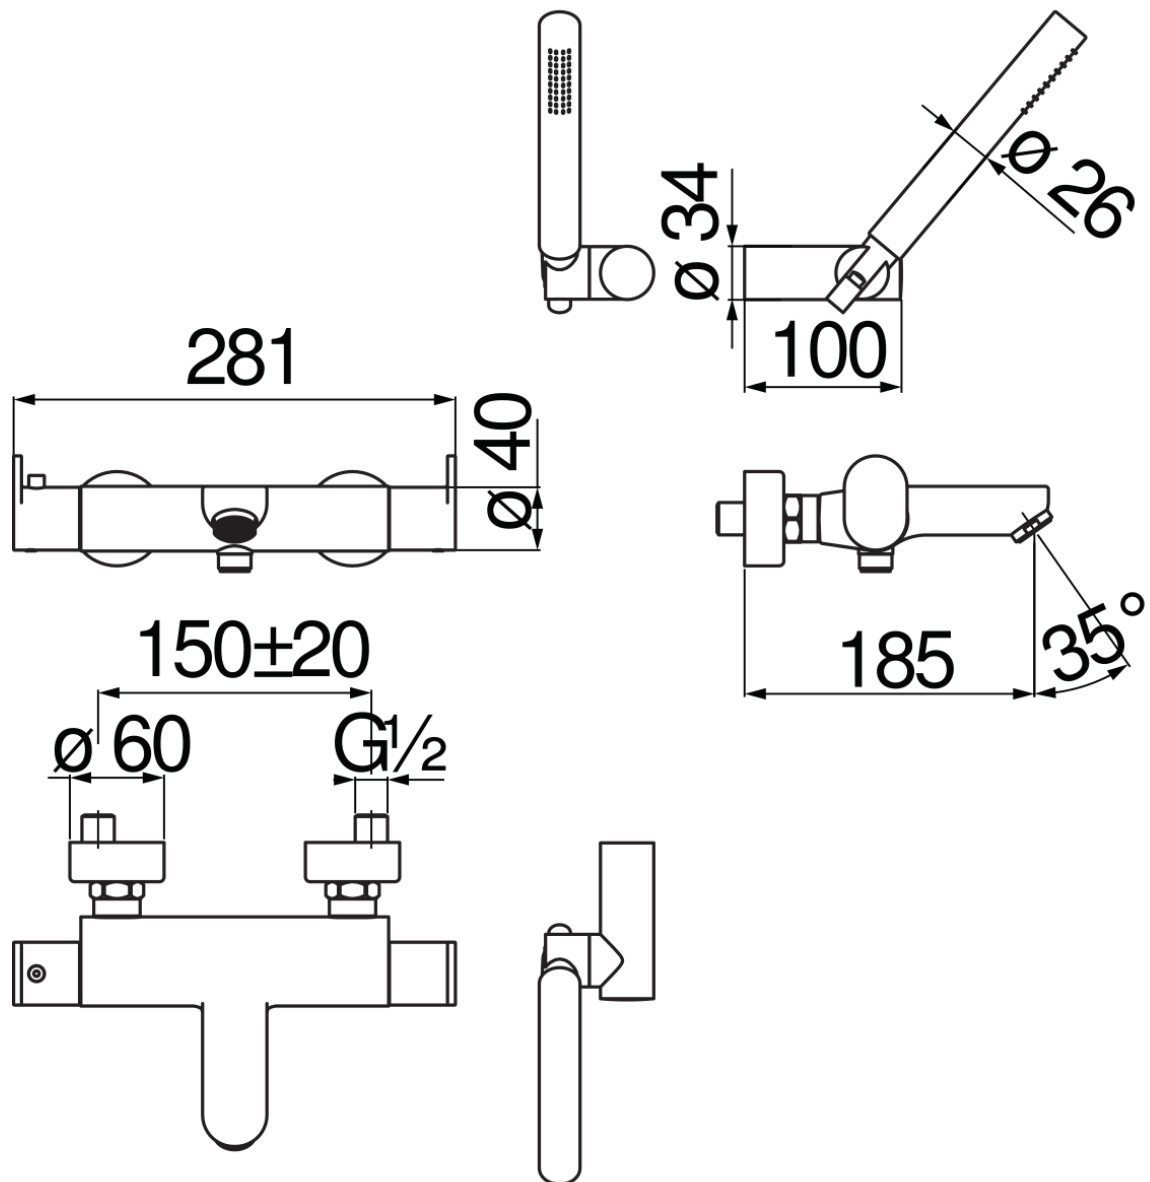

SPECIFICHE

Termostatico esterno con set doccia

Velvet black

Blocco di sicurezza 38° C

Valvole antiritorno

Aeratore anticalcare M 28 x 1

Deviatore con ritorno automatico

Doccetta monogetto, supporto orientabile e flessibile 150 cm

Filtri di ricambio cartuccia inclusi nella confezione

Imballo: 41 x 21 x 7 cm / 0,006027 m³ / 2,8 kg

CERTIFICAZIONI

DIAGRAMMA DI PORTATA: ACQUA CALDA/FREDDA

DIAGRAMMA DI PORTATA: ACQUA MISCELATA