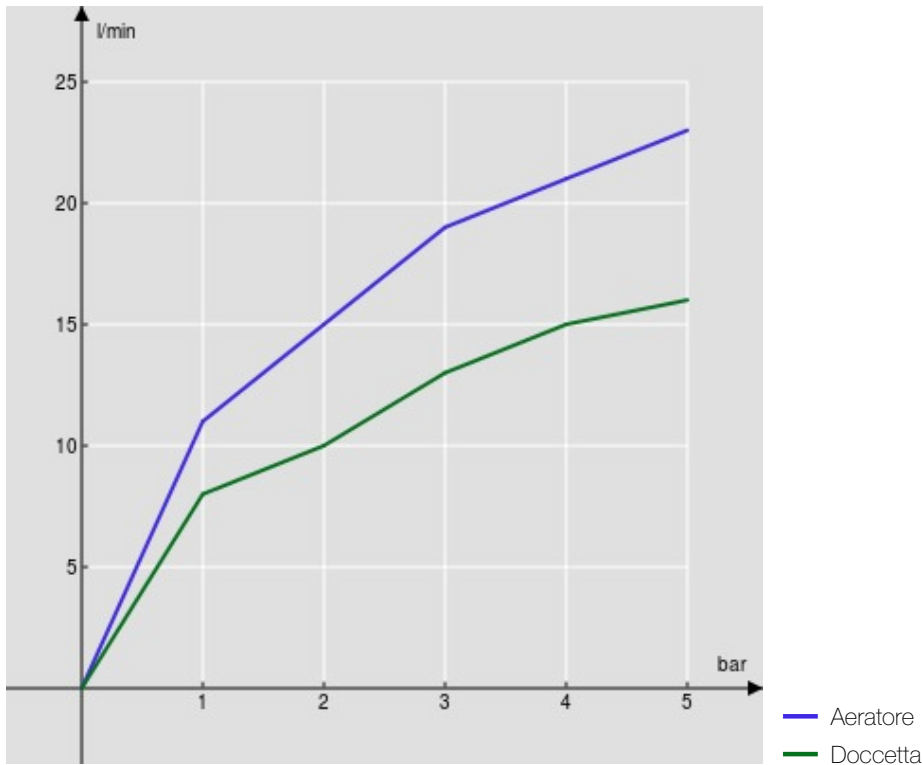

SPECIFICHE

Termostatico esterno con set doccia

Velvet black

Blocco di sicurezza 38° C

Valvole antiritorno

Aeratore anticalcare M 28 x 1

Deviatore con ritorno automatico

Doccetta monogetto, supporto orientabile e flessibile 150 cm

Filtri di ricambio cartuccia inclusi nella confezione

Imballo: 41 x 21 x 7 cm / 0,006027 m³ / 2,8 kg

CERTIFICAZIONI

DIAGRAMMA DI PORTATA: ACQUA CALDA/FREDDA

DIAGRAMMA DI PORTATA: ACQUA MISCELATA